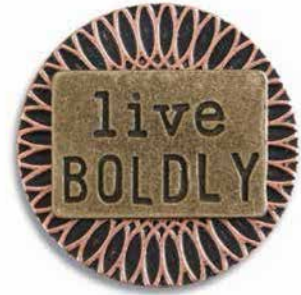

Total 26 pieces for \$204.00

Actual size, 4x6"

Actual size, 1.5" diameter

Actual size, 2x1.5"

Actual size, 3.5x2"

NEW!
1004400025 Yes You Can Token
Yes you can

NEW!
1004400026 Be Badass Token
Be badass

NEW!
1004400027 Shine Girl Shine Token
Shine girl shine